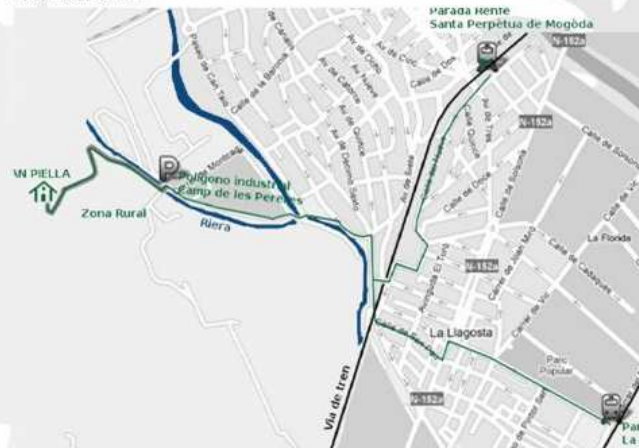

DIMARTS 22 DE FEBRER a les 19:00 h

Reflexió oberta amb Félix Rodrigo Mora: Política, universitat, tecnologia i ruralitat

Algunes de les seves publicacions

com arribar...

Montcada i reixac. Renfe La Llagosta. Més informació a
www.canpiella.cat